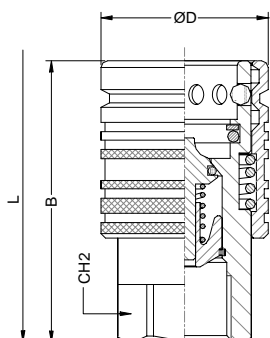

# СЕРИЯ PSH

Стр. 105-1

- ☛ Производятся в соответствии с нормой ISO 7241-A / ISO 5675.
- ☛ Доступны шаровые и клапанные.
- ☛ Резьба BSP, NPT, SAE/ORB, так же резьба под заказ.
- ☛ Сфера применения: Сельхозтехника, промышленность.

DN	ØA	Abc		CH1 Mm.	C Mm.	ØF Mm.	L Mm.
13	½" BSP	101.11113AD	300Bar			20,56	
	½" NPT	101.11113BD				46	87,50
	M22x1.5	101.11113NG	27				
	¾"-16ORB	101.11113GF		48	89,50		

DN	ØA	Abc		CH2 Mm.	B Mm.	ØD Mm.	L Mm.
13	½" BSP	105.12113AD	300Bar	27	63,50	37,80	87,50
	½" NPT	105.12113BD					
	M22x1.5	105.12113NG					

СЕРИЯ	МАТЕРИАЛ	ЧАСТИ	ЗАКРЫТИЕ	ПРОКЛАДКИ	РАЗМЕР	РЕЗЬБА							
PSH	105.	1	сталь	1	штекер	0	БЕЗ	0	БЕЗ	3	½"	1	2 буквы из таблицы Резьб.
				2	розетка	1	клапанное	1	NBR			3	
						2	шаровое	2	VITON				

- ☉ Производятся в соответствии с нормой ISO 7241-A, размер DN13 соответствует требованиям ISO 5675.
- ☉ Стандарт красного цвета, остальные под заказ.
- ☉ Созданы для защиты БРС в не подключенном состоянии.

### ЗАГЛУШКА ШТЕКЕРА

DN	красный	синий	желтый	зеленый	черный	белый
13	101.5413AA	101.5423AA	101.5433AA	101.5443AA	101.5453AA	101.5463AA

- ☉ Производятся в соответствии с нормой ISO 7241-A, размер DN13 соответствует требованиям ISO 5675
- ☉ Доступны 4 модели 3В, 3Т, 6В у PSH.
- ☉ Созданы для стационарного закрепления штекера.