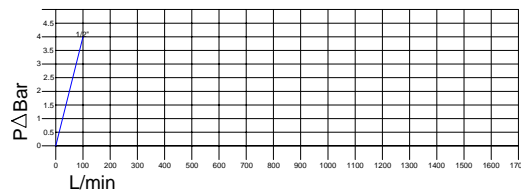

# СЕРИЯ PSH

Стр. 105-1

- ☛ Производятся в соответствии с нормой ISO 7241-A / ISO 5675.
- ☛ Доступны шаровые и клапанные.
- ☛ Резьба BSP, NPT, SAE/ORB, так же резьба под заказ.
- ☛ Сфера применения: Сельхозтехника, промышленность.