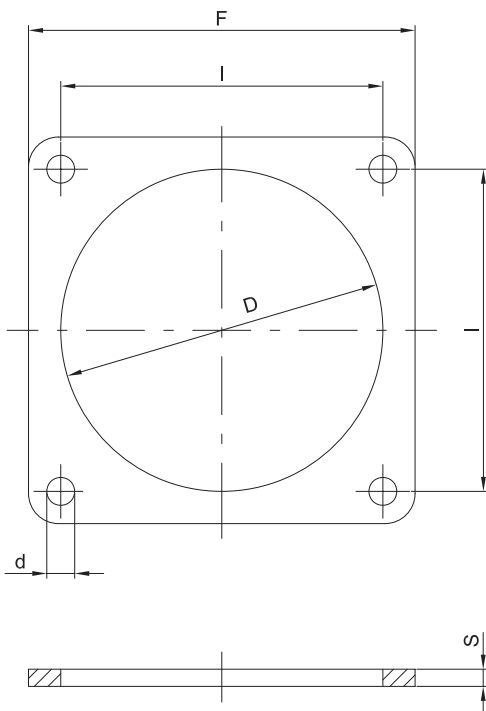

# art. 0905

**flangia**

flange

bride

Flansch

brida

**Materiale: acciaio Fe 360 UNI EN 10025**  
Material: Fe 360 UNI EN 10025 steel

Ø	4"	5"	6"	8"	4" - 5" - 6"	8"
D	105	130	150	195	CIECO	CIECO
I	150	150	150	180	150	180
d	13	13	13	13	13	13
F	180	180	180	228	180	228
S	8	8	8	8	8	8
gr ~	1.450	1.150	880	1.250	2.000	3.150

**Codici di ordinazione**  
Purchase article numbers

	4"	5"	6"	8"
<b>Flangia</b> Flange	ARZO 0905 100 000	ARZO 0905 125 000	ARZO 0905 150 000	ARZO 0905 200 000
<b>Flangia cieca</b> Blind flange	ARZO 0905 000 CIE			ARZO 0905 200 CIE