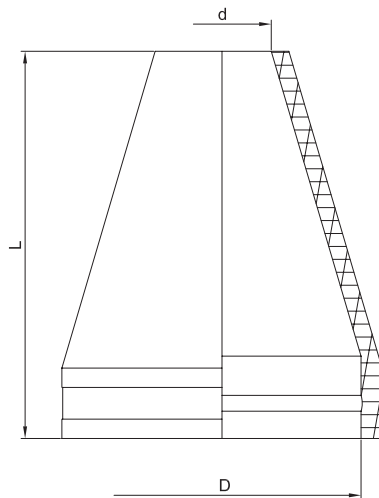

# art. 0935

**cono di scarico**

*rubber spreader*

*cône en caoutchouc*

*Gummidüse*

*cono de descarga*

**Materiale: gomma nitrilica NBR 55° sh.A**

Material: NBR 55° sh.A nitrilic rubber

<b>DN</b>	<b>6"</b>
<b>D</b>	158
<b>d</b>	56
<b>L</b>	220
<b>gr ~</b>	1.400

### Codici di ordinazione

Purchase article numbers

**Cono di scarico 6" in gomma**  
Rubber spreader 6"

**ARZO 0935 150 000**